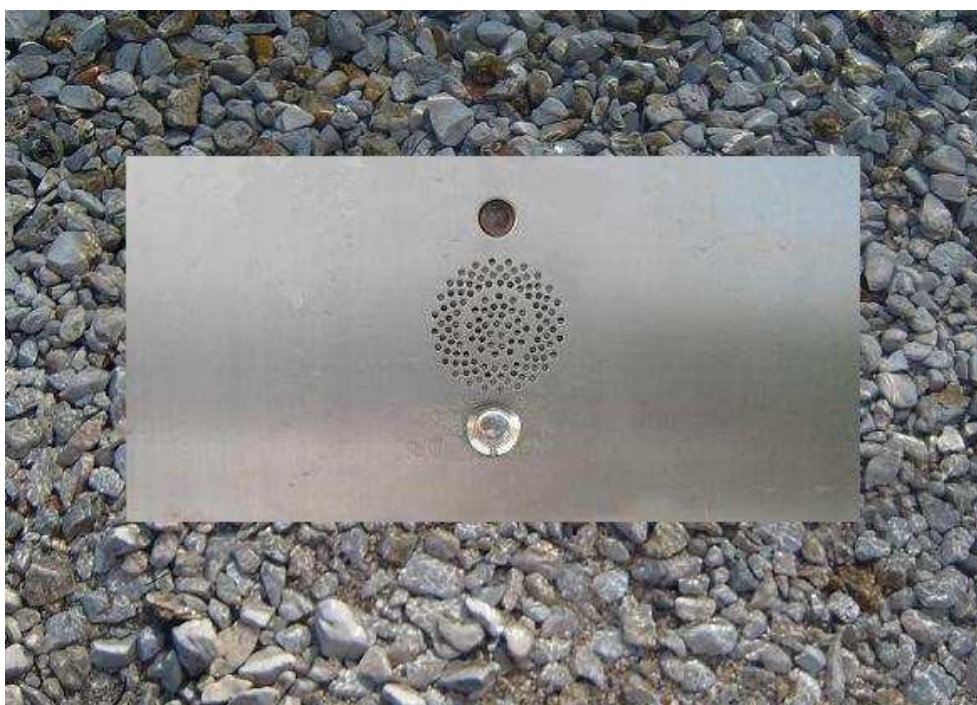

Tablo „na míru“ – RUSTIKAL malé, pro 1-2 účastníky, tlačítko, mikrofon, reproduktor, případně kamera

Tablo „na míru“ – RUSTIKAL klasik ( s vhozem na dopisy – velký rozměr A4 ), pro 1-2 účastníky, vhoz na dopisy, tlačítko, mikrofon, reproduktor, případně kamera